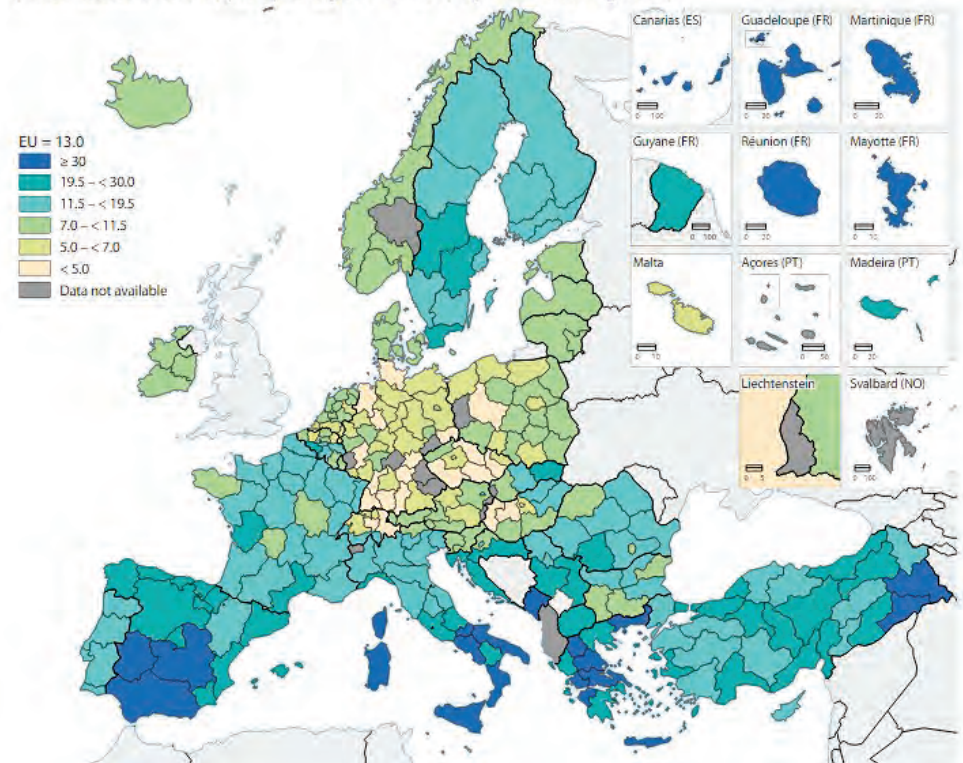

Ελληνικές περιφέρειες στις κορυφαίες της Ευρώπης στην ανεργία των νέων

«Πρωταθλητισμό» στην Ευρώπη κάνουν περιφέρειες της Ελλάδας, όσον αφορά στην ανεργία των νέων ανθρώπων (ηλικίες 15-29 ετών), σύμφωνα με τα στοιχεία της Eurostat για το 2021.

Μάλιστα, δύο από αυτές (η Ανατολική Μακεδονία-Θράκη και η Δυτική Μακεδονία) βρίσκονται μέσα στην κορυφαία τριάδα των ευρωπαϊκών περιφερειών με την υψηλότερη ανεργία νέων.

Τα ποσοστά τους είναι ιδιαίτερα υψηλά: το 45,1% των νέων ήταν άνεργοι στην Ανατολική Μακεδονία-Θράκη το 2021, ενώ το αντίστοιχο ποσοστό στη Δυτική Μακεδονία άγγιξε το 42,3%. Μοιραία, αυτές οι δύο περιφέρειες καταλαμβάνουν τη δεύτερη και την τρίτη θέση (αντίστοιχα) μεταξύ όλων των ευρωπαϊκών περιφερειών.

Σημειώνεται ότι σε αρκετές περιφέρειες της Ελλάδας τουλάχιστον 3 στους 10 νέους είναι άνεργοι. Εκτός από τις δύο παραπάνω (Ανατολική Μακεδονία-Θράκη και Δυτική Μακεδονία), σε αυτήν την «ομάδα» βρίσκονται η Στερεά Ελλάδα με 38,9%, η Θεσσαλία με 36,7%, η Δυτική Ελλάδα με 32,9% και η Κρήτη με 30%.

Τα ποσοστά τους είναι ιδιαίτερα υψηλά: το 45,1% των νέων ήταν άνεργοι στην Ανατολική Μακεδονία-Θράκη το 2021, ενώ το αντίστοιχο ποσοστό στη Δυτική Μακεδονία άγγιξε το 42,3%.

Youth unemployment rate, 2021

(% of labour force, people aged 15-29, by NUTS 2 regions)

Θα πρέπει επίσης να σημειωθεί ότι το 2021 καταγράφηκε μείωση της ανεργίας στην Ελλάδα σε σχέση με το 2020, καθώς

υπήρξε κάποια ώθηση στην οικονομία μετά τα μεγάλα διαστήματα με lockdown λόγω κορονοϊού.