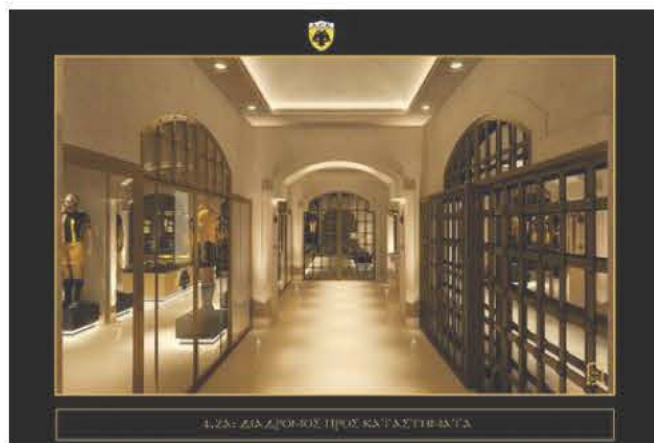

# Η ΒΑΣΙΛΕΥΟΥΣΑ ΣΤΗΝ ΝΕΑ ΦΙΛΑΔΕΛΦΕΙΑ

Ενα μοναδικό photostory της «Αγίας Σοφίας» από την παρουσίαση του νέου γηπέδου της ΑΕΚ. Η εξωτερική εμφάνιση, η εσωτερική, το μουσείο της Ένωσης αλλά και της Προσφυγιάς, τα καταστήματα και οι μπουτίκ μέσα από φωτογραφίες. Ο θαυμασμός, η συγκίνηση, το όνειρο για τον ποδοσφαιρικό Ναό που θα φιλοξενήσει όχι μόνο τους φιλάθλους της ΑΕΚ αλλά όλους τους πραγματικούς Έλληνες. Όλα τα συναισθήματα που θα μπορούσαν να «γεννηθούν» από την φαντασμαγορική παρουσίαση της «Αγίας Σοφίας»...

1. ΠΑΡΟΥΣΙΑΣΗ ΤΗΣ ΠΡΟΣΦΥΓΙΑΣ

4. Τ. ΑΙΘΡΟΣ ΤΟΥ ΜΟΥΣΕΙΟΥ

4. ΒΑΛΚΟΝΙΟ ΤΗΣ ΕΣΤΡΙΑΣ ΤΗΣ ΑΕΚ

4. 5Α: ΠΑΝΟΡΑΜΙΚΗ ΘΕΑ ΤΗΣ ΕΣΤΡΙΑΣ

4. 2Α: ΖΩΝ ΔΙΟΡΘΩΣΗΣ ΠΡΟΣ ΚΑΤΑΣΤΡΑΦΕΣ