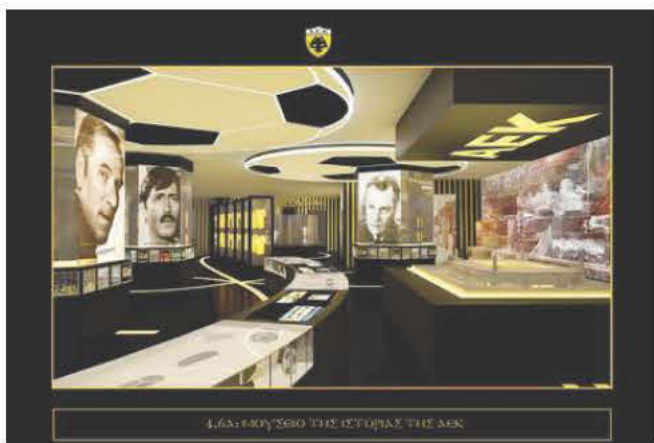

# Η ΒΑΣΙΛΕΥΟΥΣΑ ΣΤΗΝ ΝΕΑ ΦΙΛΑΔΕΛΦΕΙΑ

Ενα μοναδικό photostory της «Αγίας Σοφίας» από την παρουσίαση του νέου γηπέδου της ΑΕΚ. Η εξωτερική εμφάνιση, η εσωτερική, το μουσείο της Ένωσης αλλά και της Προσφυγιάς, τα καταστήματα και οι μπουτίκ μέσα από φωτογραφίες. Ο θαυμασμός, η συγκίνηση, το όνειρο για τον ποδοσφαιρικό Ναό που θα φιλοξενήσει όχι μόνο τους φιλάθλους της ΑΕΚ αλλά όλους τους πραγματικούς Έλληνες. Όλα τα συναισθήματα που θα μπορούσαν να «γεννηθούν» από την φαντασμαγορική παρουσίαση της «Αγίας Σοφίας»...

1. ΠΑΡΟΥΣΙΑΣΗ ΤΗΣ ΠΡΟΣΦΥΓΙΑΣ

4. Τ. ΑΙΘΡΟΣ ΤΟΥ ΜΟΥΣΕΙΟΥ

4. ΒΑΛΚΟΝΙΟ ΤΗΣ ΕΣΤΡΙΑΣ ΤΗΣ ΑΕΚ

4. 5Α: ΠΑΝΟΡΑΜΙΚΗ ΘΕΑ ΤΗΣ ΕΣΤΡΙΑΣ

4. 2Α: ΖΩΝ ΔΙΟΡΘΩΣΗΣ ΠΡΟΣ ΚΑΤΑΣΤΡΑΦΕΣ