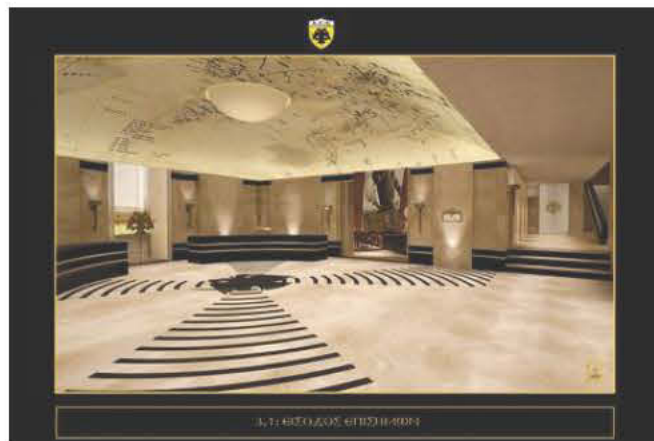

1. ΠΑΡΟΥΣΙΑΣΗ ΤΗΣ ΠΡΟΣΦΥΓΙΑΣ