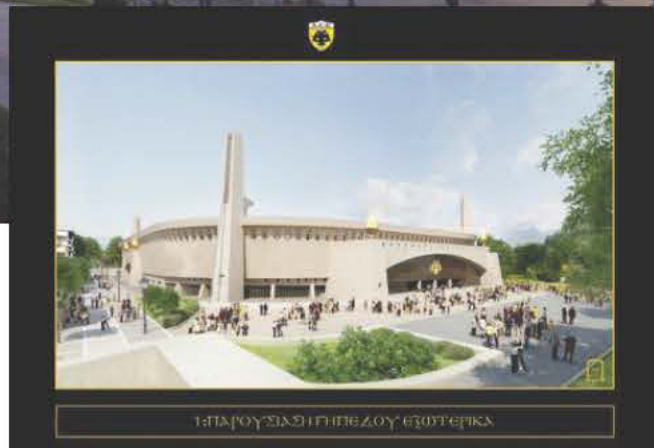

6748

**ΤΟ ΟΝΕΙΡΟ  
ΤΗΣ ΠΡΟΣΦΥΓΙΑΣ  
ΓΙΝΕΤΑΙ  
ΠΡΑΓΜΑΤΙΚΟΤΗΤΑ**

# Η ΒΑΣΙΛΕΥΟΥΣΑ ΣΤΗΝ ΝΕΑ ΦΙΛΑΔΕΛΦΕΙΑ

Ενα μοναδικό photostory της «Αγίας Σοφίας» από την παρουσίαση του νέου γηπέδου της ΑΕΚ. Η εξωτερική εμφάνιση, η εσωτερική, το μουσείο της Ένωσης αλλά και της Προσφυγιάς, τα καταστήματα και οι μπουτίκ μέσα από φωτογραφίες. Ο θαυμασμός, η συγκίνηση, το όνειρο για τον ποδοσφαιρικό Ναό που θα φιλοξενήσει όχι μόνο τους φιλάθλους της ΑΕΚ αλλά όλους τους πραγματικούς Έλληνες. Όλα τα συναισθήματα που θα μπορούσαν να «γεννηθούν» από την φαντασμαγορική παρουσίαση της «Αγίας Σοφίας»...

1. ΠΑΡΟΥΣΙΑΣΗ ΤΗΣ ΠΡΟΣΦΥΓΙΑΣ

4. Τ. ΑΙΘΡΟΣ ΤΟΥ ΜΟΥΣΕΙΟΥ

4. ΒΑΛΚΟΝΙΟ ΤΗΣ ΕΣΤΡΙΑΣ ΤΗΣ ΑΕΚ

4. 5Α: ΠΑΝΟΡΑΜΙΚΗ ΘΕΑ ΤΗΣ ΕΣΤΡΙΑΣ

4. 2Α: ΖΩΝ ΔΙΟΡΘΩΣΗΣ ΠΡΟΣ ΚΑΤΑΣΤΡΑΦΕΣ