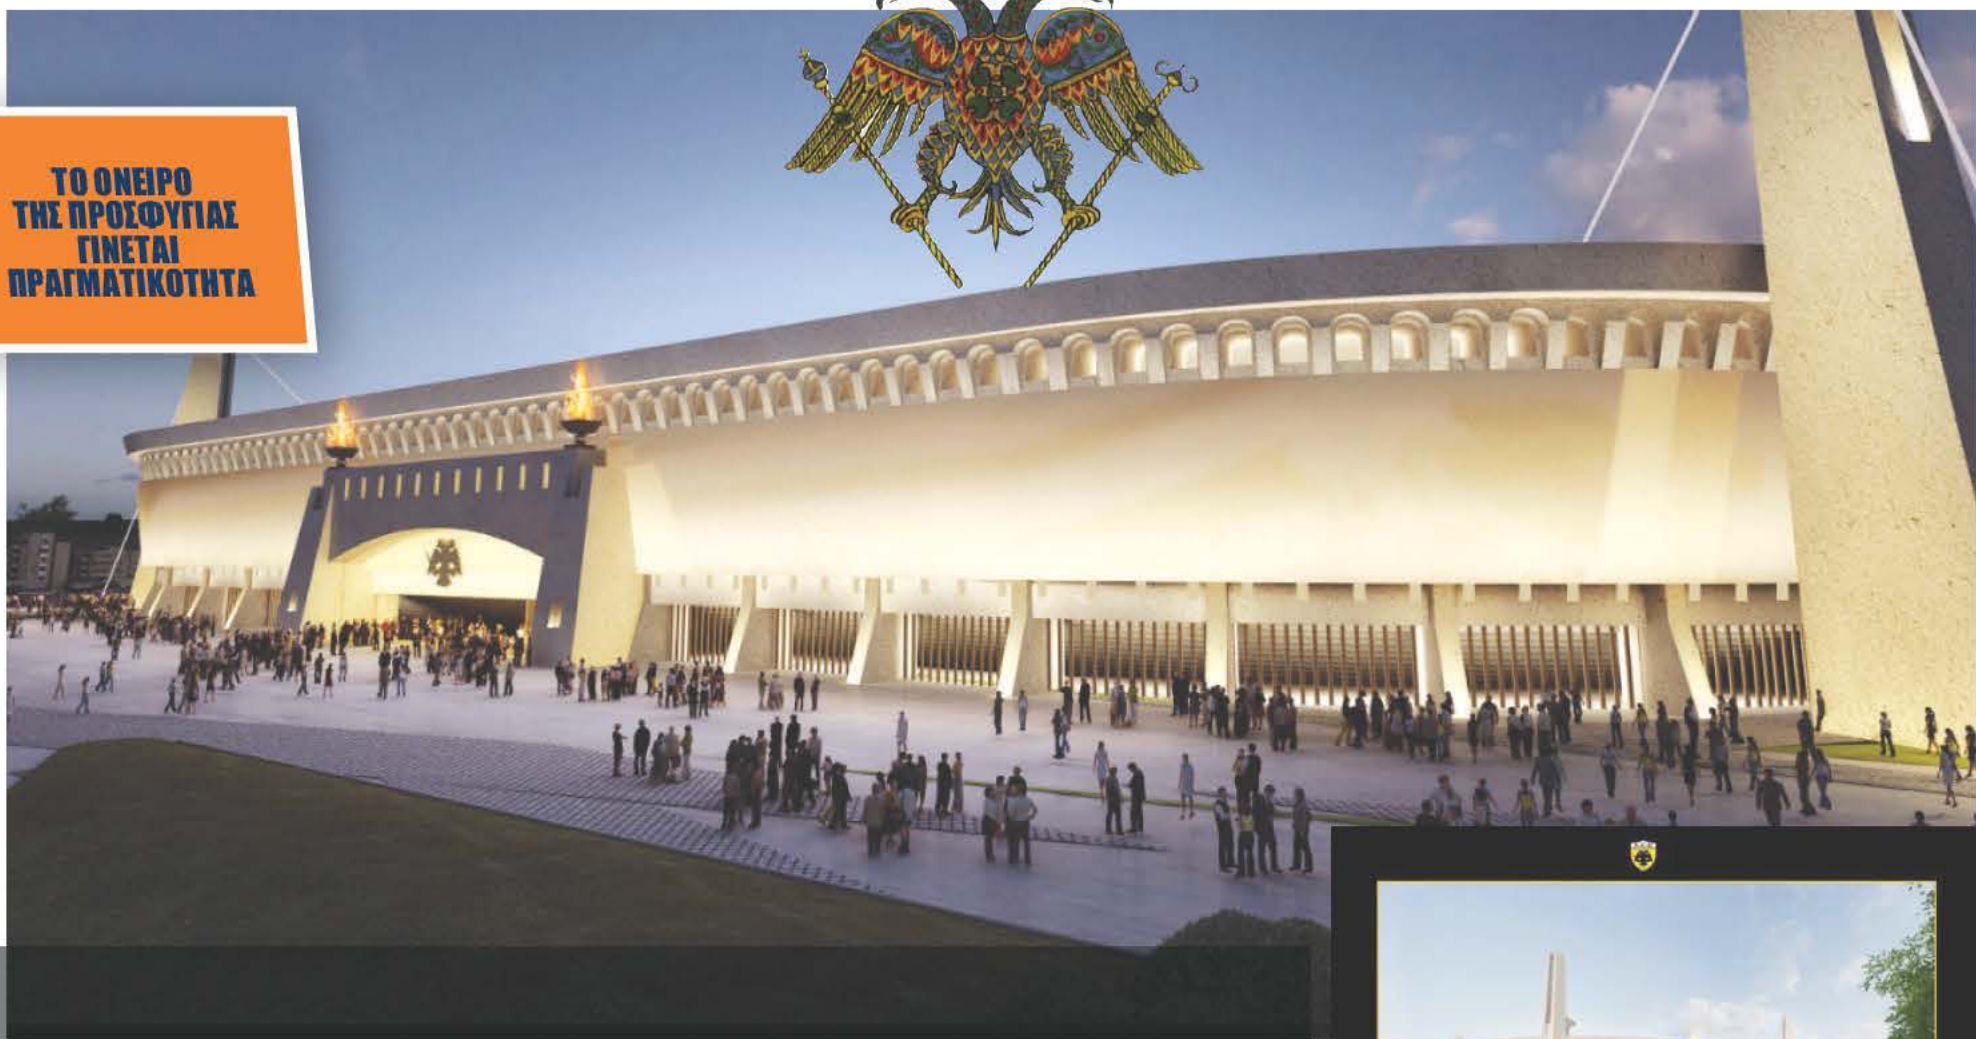

6748

**ΤΟ ΟΝΕΙΡΟ  
ΤΗΣ ΠΡΟΣΦΥΓΙΑΣ  
ΓΙΝΕΤΑΙ  
ΠΡΑΓΜΑΤΙΚΟΤΗΤΑ**

# Η ΒΑΣΙΛΕΥΟΥΣΑ ΣΤΗΝ ΝΕΑ ΦΙΛΑΔΕΛΦΕΙΑ

Ενα μοναδικό photostory της «Αγίας Σοφίας» από την παρουσίαση του νέου γηπέδου της ΑΕΚ. Η εξωτερική εμφάνιση, η εσωτερική, το μουσείο της Ένωσης αλλά και της Προσφυγιάς, τα καταστήματα και οι μπουτίκ μέσα από φωτογραφίες. Ο θαυμασμός, η συγκίνηση, το όνειρο για τον ποδοσφαιρικό Ναό που θα φιλοξενήσει όχι μόνο τους φιλάθλους της ΑΕΚ αλλά όλους τους πραγματικούς Έλληνες. Όλα τα συναισθήματα που θα μπορούσαν να «γεννηθούν» από την φαντασμαγορική παρουσίαση της «Αγίας Σοφίας»...

1. ΠΑΡΟΥΣΙΑΣΗ ΤΗΣ ΠΡΟΣΦΥΓΙΑΣ

4. Τ. ΑΙΘΡΟΣ ΤΟΥ ΜΟΥΣΕΙΟΥ

4. ΒΑΛΚΟΝΙΟ ΤΗΣ ΕΣΤΡΙΑΣ ΤΗΣ ΑΕΚ

4. 5Α: ΠΑΝΟΡΑΜΙΚΗ ΘΕΑ ΤΗΣ ΕΣΤΡΙΑΣ

4. 2Α: ΖΩΝ ΔΙΟΡΘΩΣΗΣ ΠΡΟΣ ΚΑΤΑΣΤΡΑΦΕΣ