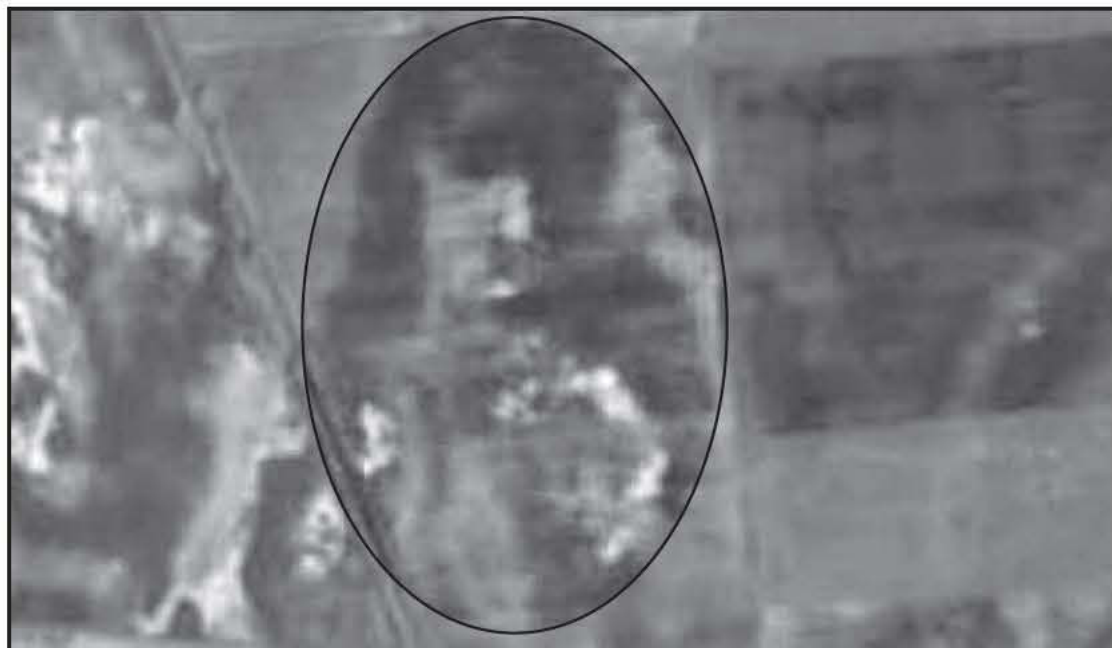

1956: Μπέρτολτ Μπρεχτ, γερμανός δραματουργός. (Όπερα της Πεντάρας, Ο κύκλος με την κιμωλία, Μάνα Κουράγιο, Η ζωή του Γαλιλαίου) (Γεν. 10/2/1898)

Είδε τον Ιησού σε χωράφι με το GoogleEarth!

Ο 26χρονος Ζακ Έβανς ισχυρίζεται πως αναγνώρισε την μορφή του Χριστού σε έκταση με χωράφια καθώς έψαχνε προορισμό για διακοπές μέσω του GoogleEarth. Η εικόνα του γενειοφόρου Ιησού καθρεφτίζεται ξεκάθαρα στις δορυφορικές εικόνες από τη φάρμα Pusrokladany στην Ουγγαρία. Ο Ζακ, ο οποίος είναι υπάλληλος πωλήσεων είπε: «Δεν είμαι θρησκευόμενο άτομο και δεν ψάχνω παντού για εικόνες της Παναγίας ή του Ιησού παντού, αλλά αυτό είναι τόσο προφανές!»