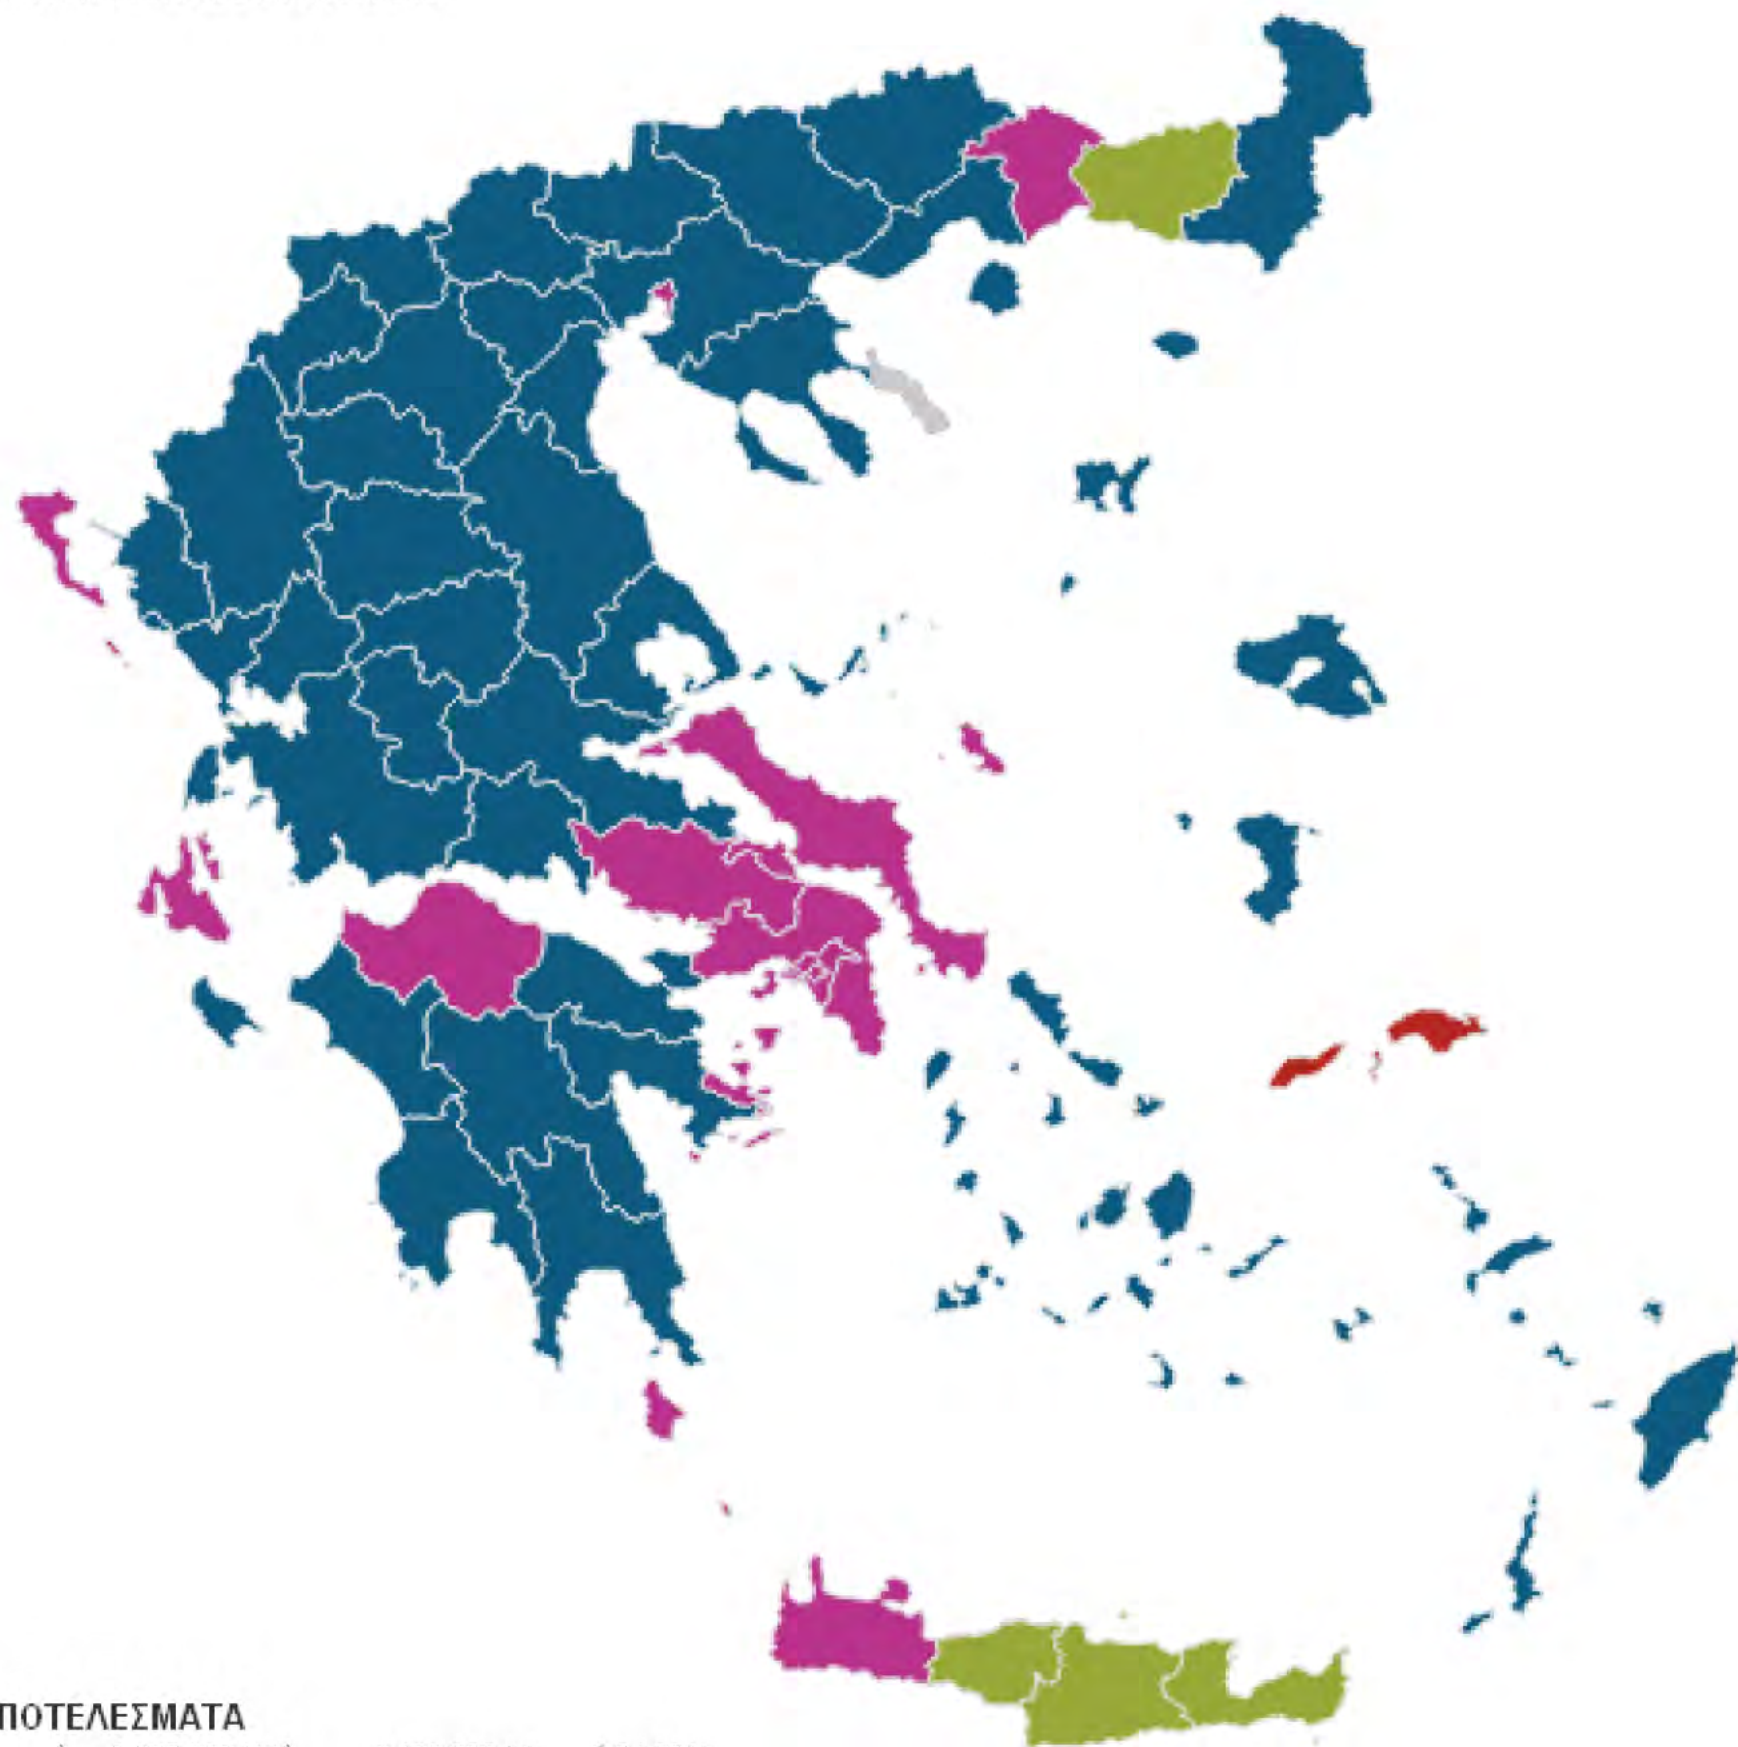

ΕΝΣΩΜΑΤΩΣΗ: 99,01% | 20.401 ΑΠΟ 20.605

ΤΑ ΑΠΟΤΕΛΕΣΜΑΤΑ

Εγγεγραμμένοι 9.855.802 | Ψήφισαν 6.406.982 | Αποχή 34,99%
 Εγκυρά 97,64% | Λευκά 0,55% | Ακυρά 1,81%

ΚΟΜΜΑ	ΠΟΣΟΣΤΟ	ΨΗΦΟΙ	ΔΙΑΦΟΡΑ 2009
 ΝΔ	18,88%	1.181.043	-14,6% ↓
 ΣΥΡΙΖΑ	16,76%	1.048.716	12,2% ↑
 ΠΑΣΟΚ	13,19%	825.424	-30,7% ↓
 ΑΝΕΞΑΡΤ. ΕΛΛΗΝΕΣ	10,59%	662.686	0,0% →
 ΚΚΕ	8,47%	530.108	0,9% ↑
 ΧΡΥΣΗ ΑΥΓΗ	6,97%	435.974	6,7% ↑
 ΔΗΜΑΡ	6,10%	381.550	0,0% →

Η ΚΑΤΑΝΟΜΗ ΤΩΝ ΕΔΡΩΝ