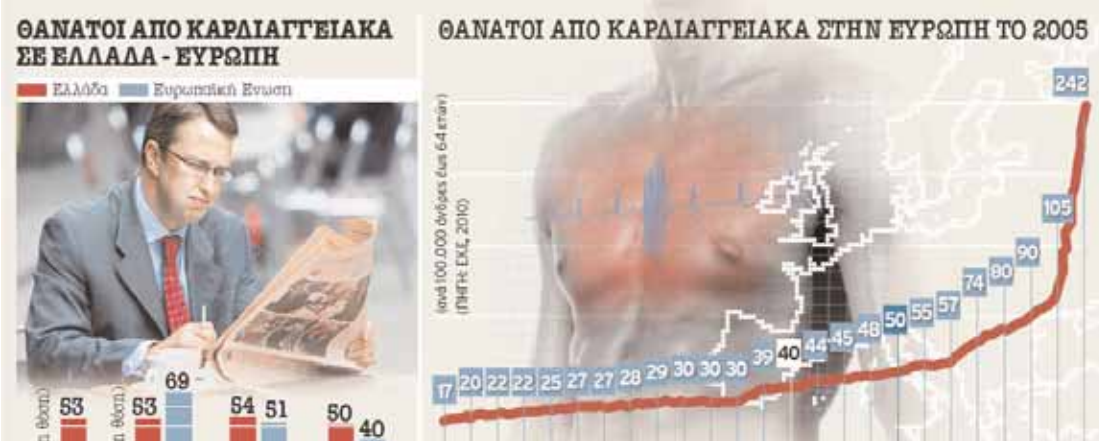

στην προστασία της καρδιάς

να -είπε- καταγράφεται στη χώρα μας και μία αύξηση κατά 25% των προσλαμβανόμενων θερμίδων ημερησίως και αύξηση κατά 56% της κατανάλωσης λίπους.

Με ΙΧ το 70%

Στον αντίποδα, το 55% των εργαζομένων Ελλήνων αναφέρουν έλλειψη κάθε φυσικής δραστηριότητας, ενώ το 70% χρησιμοποιούν το αυτοκίνητο για τις καθημερινές τους μετακινήσεις. Η επίπτωση έλλειψης σωματικής άσκησης εντοπίζονται και στις

μικρότερες ηλικίες. Ως αποτέλεσμα η χώρα μας κατέχει την πρώτη ευρωπαϊκή θέση στην επίπτωση της παχυσαρκίας σε άνδρες και μία από τις υψηλότερες σε γυναίκες άνω των 15 ετών. Κατέχει, επίσης, μία από τις πρώτες θέσεις στην παιδική παχυσαρκία (31%). Δεν πρέπει να θεωρούνται τυχαία τα ευρήματα μελετών, σύμφωνα με τα οποία το 46% των ανδρών και το 40% των γυναικών έχουν υψηλά επίπεδα χοληστερόλης (πάνω από 200 mg/dl). Την ίδια ώρα, το 6% του ελληνικού πληθυσμού πάσχει από σακχαρώδη διαβήτη.