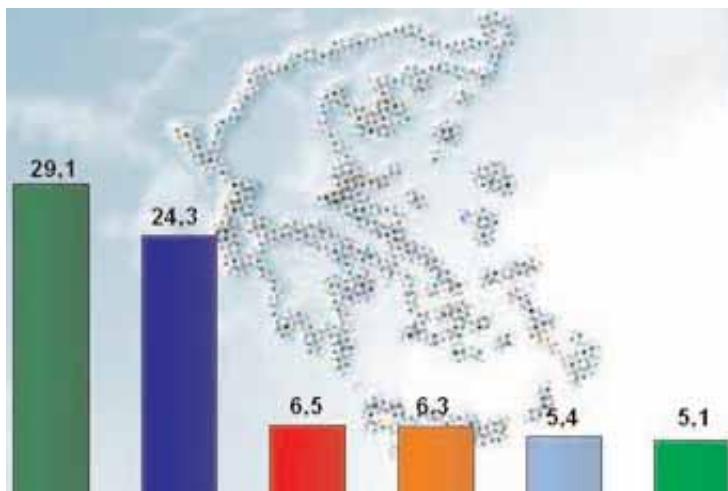

βουλευτικό του αξίωμα τέθηκε στη δημοσκόπηση με το 63% των ψηφοφόρων να το κρίνουν θετικά, ενώ μόλις το 15% έκριναν αρνητικά την κίνηση του πρώην υπουργού. Από την ίδια δημοσκόπηση προκύπτει ότι το 65% των ερωτηθέντων θεωρεί το αφηνδιαστικό πέρας εργασιών της Βουλής ως προσπάθεια συγκάλυψης των σκανδάλων, ενώ το 26% θεωρεί πως έγινε λόγω των επικείμενων ευρωεκλογών. Σημειώνεται ότι το αφην-

διαστικό κλείσιμο της Βουλής προκάλεσε σφοδρή πολιτική αντιπαράθεση μεταξύ του πρωθυπουργού και του προέδρου του ΠΑΣΟΚ, ενώ έντονη υπήρξε η αντίδραση και των υπόλοιπων κομμάτων της Αντιπολίτευσης.

Αίσθηση προκάλεσε και η παρέμβαση του α' αντιπροέδρου της Βουλής Γιώργου Σούρα, ο οποίος δήλωσε στον Alpha 989 ότι πληροφορήθηκε το κλείσιμο της Βουλής από τα Μέσα Ενημέρωσης.

JORDAN ANTONOPOULOS Δικηγόροι - Συμβολαιογράφοι

- Αγοραπωλησίες ακινήτων
- Αγοραπωλησίες Επιχειρήσεων
- Οικογενειακό Δίκαιο
- Διαθήκες - Κληρονομίες- Περιπτώσεις ελλείψεως διαθήκης
- Επίσης αναλαμβάνουμε εξουσιοδοτήσεις, δηλώσεις Ε9, αγοραπωλησίες και όλες τις νομικές σας υποθέσεις στην Ελλάδα
- Πληρεξούσια
- Όλων των ειδών ασφαλιστικές αποζημιώσεις

Ζητείστε τον Ιορδάνη Αντωνόπουλο

9295 Το πρώτο ραντεβού δωρεάν
Τηλ.: **9796 3511**
Suite 24, 432 Chapel Rd, Bankstown

AMAZON PEST CONTROL

Απαλλαγείτε τώρα από:

- Κατσαρίδες
- Μερμύγκια
- Σφήκες
- Τερμίτες (άσπρα μερμύγκια)
- Αράχνες
- Μέλισσες
- Τρωκτικά

1 3 0 0 2 6 2 9 6 6

Τηλεφωνείστε για δωρεάν εκτίμηση

Ειδικρινής εξυπηρέτηση - υπευθυνότητα - αποτελέσματα

• ΜΙΧΑΛΗΣ ΛΑΡΔΗΣ Mob.: **0414 930 480**

10940

• ΤΑΣΟΣ ΛΑΚΗΣ Mob.: **0413 626 554**

ΔΑΝΕΙΑ LOANS

Δανεια για όλες τις ανάγκες και στα μετρα σας

2.999%
HOME LOAN

1. First Home Buyers
   - Home Loans
   - Lo-docs
   - Commercial loans
   - Car & equipment leasing
   - Re-finance
   - Business loans
   - Δανεια χωρίς TAX RETURNS loans
   - Δανεια με προβλήματα CRAA or DEFAULT ΙΣΤΟΡΙΚΩ
2. Tel 02 8507 3000
   Mob 0424 800 600
   Fax 02 9713 9222
   email loans@astrafinance.com.au
3. Level 2, Suite 203
   118 Great North Road
   Five Dock NSW, 2046