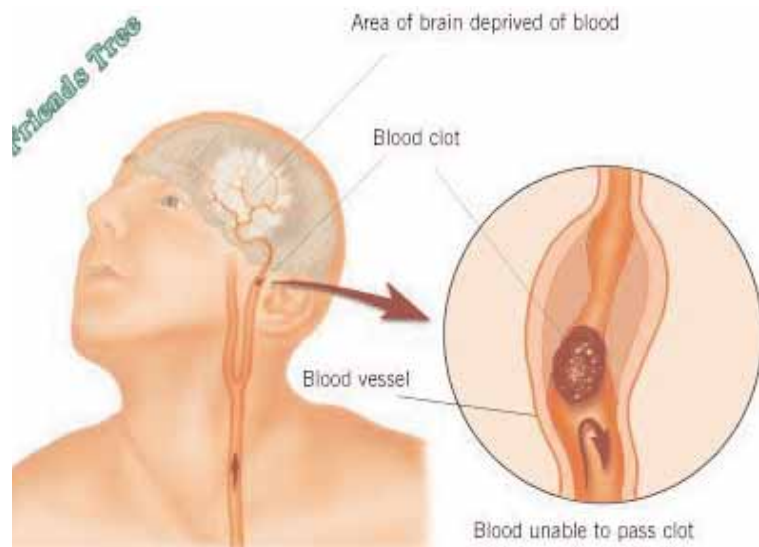

Mri-Nova: Η νέα συσκευή που θα (προ)βλέπει τα εγκεφαλικά

Λέγεται Mri-Nova και έρχεται από την Αμερική. Πρόκειται για μια νέα τεχνολογία που επιτρέπει στους γιατρούς να «βλέπουν» πόσο αίμα ρέει προς τον εγκέφαλο και με αυτό τον τρόπο να σχηματίζουν μια πιο λεπτομερή εικόνα για το κυκλοφορικό σύστημα των ασθενών που κινδυνεύουν να υποστούν εγκεφαλικό. Ο στόχος είναι πιο εμπειριστατομένη διάγνωση και ταυτόχρονα εξακρίβωση της αποτελεσματικότητας των διαφόρων μεθόδων χειρουργικής επέμβασης.

Η εν λόγω τεχνική πρωτοεφαρμοσθηκε από τους επιστήμονες του Πανεπιστημίου του Ιλινόις, οι οποίοι και την ανέπτυξαν. Πριν από λίγο καιρό όμως η μέθοδος Mri-Nova πέρασε τον Ατλαντικό και έφτασε στην Ευρώπη, όπου την υιοθέτησαν δύο νοσοκομεία της γειτονικής Ιταλίας και πιο συγκεκριμένα το Νιγκουάρντα και το Νευρολογικό Ινστιτούτο Μπέστα στο Μιλάνο. «Είναι σαν να είμαστε σε θέση να μετρήσουμε το ρεύμα ενός ποταμού» εξηγεί ο νευροχειρουργός του Μπέστα Τζοβάνι Μπρότζι. «Προηγουμένως μπορούσαμε να καταλάβουμε μόνο τη διάσταση των αγγείων και την κατανάλωση οξυγόνου στον εγκέφαλο. Με τη μέθοδο Mri-Nova, αντιθέτως, μπορούμε να υπολογίσουμε και την ποσότητα της ροής του αίματος: να καταλάβουμε αν και σε ποιο σημείο ε-

πιβραδύνεται, να εντοπίσουμε τα πιθανά εμπόδια, να υπολογίσουμε τον κίνδυνο φραξίματος μιας αρτηρίας ή ακόμα χειρότερα την πιθανότητα κατάρρευσης της».

Οι ειδικοί εξηγούν ότι η εξέταση Mri-Nova γίνεται μετά το ecodoppler και τη μαγνητική τομογραφία. «Θα πρέπει να διευκρινιστεί ότι δεν υπολογίζει από μόνο της τον κίνδυνο προσβολής από εγκεφαλικό, αλλά παρέχει επιπλέον πληροφορίες για την καλύτερη αξιολόγηση της κατάστασης. Πρόκειται όμως για πληροφορίες που σε κάθε περίπτωση χρήζουν ιατρικής ερμηνείας» διευκρινίζει ο Μπρότζι.

Γιατί όμως αυτή η νέα τεχνική θεωρείται τόσο σημαντική εξέλιξη; Ενα από τα πλεονεκτήματά της είναι ότι δεν απαιτεί επέμβαση στον ασθενή. Αφού συνδεθεί με το μαγνητικό τομογράφο, το Mri-Nova παρέχει τις ίδιες